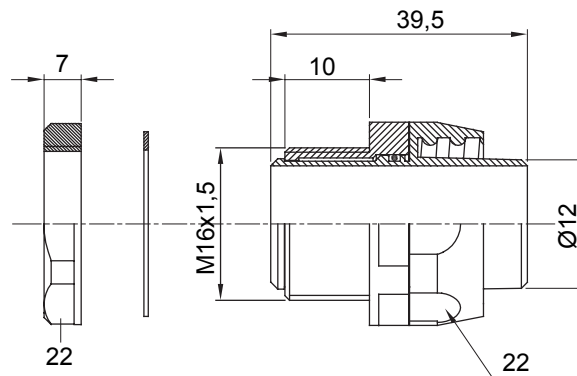

Raccord tournant droit pour gaine avec degré de protection IP54.

Couleur	Noir RAL 9005	Indice de protection	IP54
Pas métrique	M 16x1,5	Gaine Ø (mm)	12
Type	Tournant	Electrocod	210

DIMENSIONS

SYMBOLE TECHNIQUE