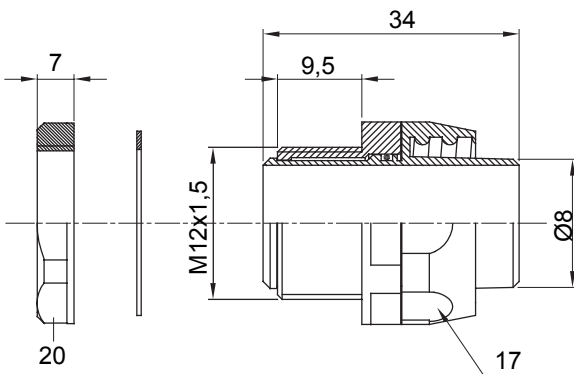

Raccord tournant droit pour gaine avec degré de protection IP54.

Couleur	Noir RAL 9005	Indice de protection	IP54
Pas métrique	M 12x1,5	Gaine Ø (mm)	8
Type	Tournant	Electrocod	210

DIMENSIONS

SYMBOLE TECHNIQUE

IP

IP54

NORMES ET HOMOLOGATIONS