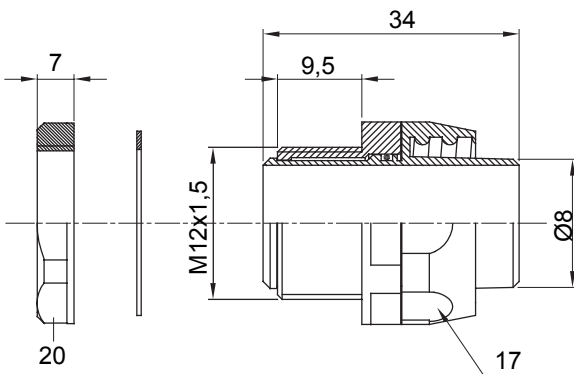

Raccord tournant droit pour gaine avec degré de protection IP54.

Couleur	Noir RAL 9005	Indice de protection	IP54
Pas métrique	M 12x1,5	Gaine Ø (mm)	8
Type	Tournant	Electrocod	210

### DIMENSIONS

### SYMBOLE TECHNIQUE

**IP**

IP54