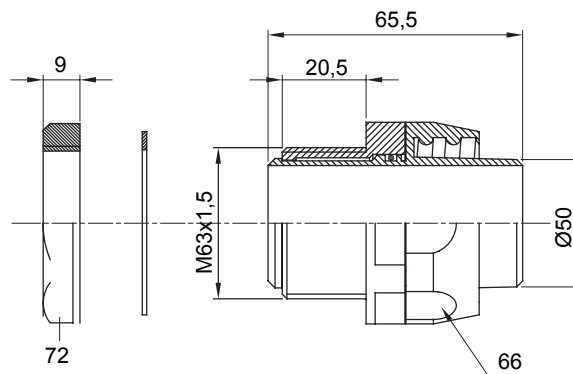

Raccord tournant droit pour gaine avec degré de protection IP54.

Couleur	Gris RAL 7035	Indice de protection	IP54
Pas métrique	M 63x1,5	Gaine Ø (mm)	50
Type	Tournant	Electrocod	210

DIMENSIONS

SYMBOLE TECHNIQUE