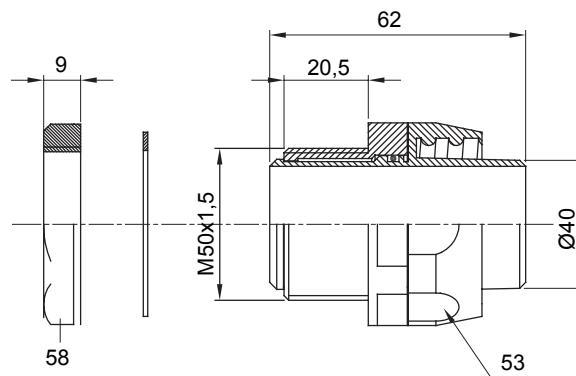

Raccordi guaina diritti o girevoli con grado di protezione IP54.

|                   |                 |                     |          |
|-------------------|-----------------|---------------------|----------|
| Colore            | Grigio RAL 7035 | Grado di protezione | IP54     |
| Passo metrico     | M 50x1,5        | Guaina Ø (mm)       | 40       |
| Filettatura       | M50             | Tipo                | Girevole |
| Codice Electrocod | 210             |                     |          |

### DIMENSIONALE