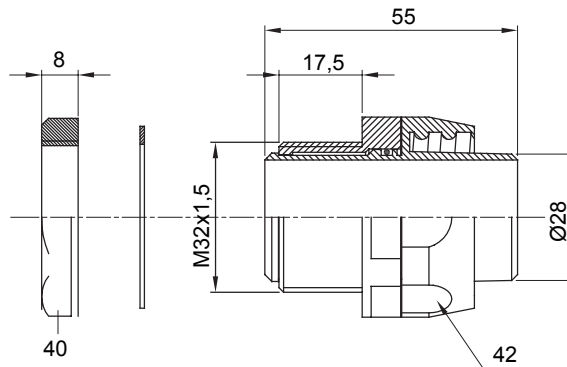

Raccord tournant droit pour gaine avec degré de protection IP54.

Couleur	Gris RAL 7035	Indice de protection	IP54
Pas métrique	M 32x1,5	Gaine Ø (mm)	28
Type	Tournant	Electrocod	210

### DIMENSIONS