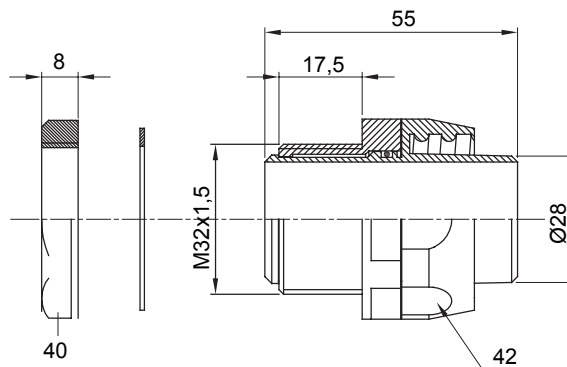

Raccord tournant droit pour gaine avec degré de protection IP54.

Couleur	Gris RAL 7035	Indice de protection	IP54
Pas métrique	M 32x1,5	Gaine Ø (mm)	28
Type	Tournant	Electrocod	210

DIMENSIONS

SYMBOLE TECHNIQUE