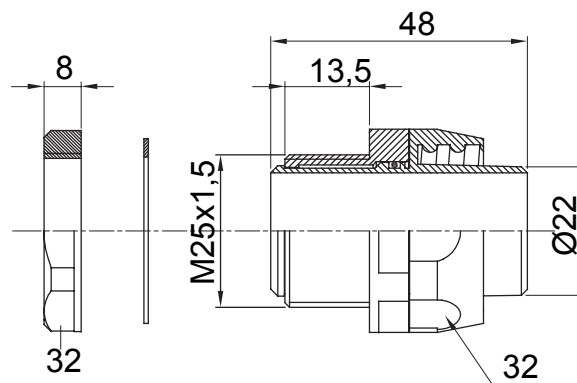

Raccord tournant droit pour gaine avec degré de protection IP54.

Couleur	Gris RAL 7035	Indice de protection	IP54
Pas métrique	M 25x1,5	Gaine Ø (mm)	22
Type	Tournant	Electrocod	210

DIMENSIONS

SYMBOLE TECHNIQUE