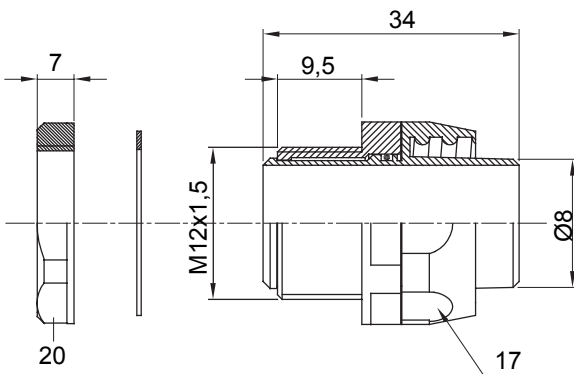

Raccord tournant droit pour gaine avec degré de protection IP54.

Couleur	Gris RAL 7035	Indice de protection	IP54
Pas métrique	M 12x1,5	Gaine Ø (mm)	8
Type	Tournant	Electrocod	210

DIMENSIONS

SYMBOLE TECHNIQUE