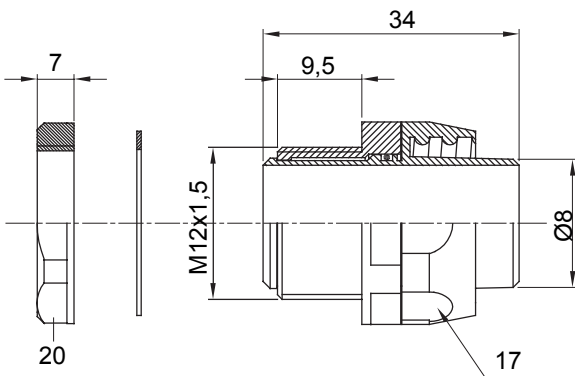

Raccordi guaina diritti o girevoli con grado di protezione IP54.

Colore	Grigio RAL 7035	Grado di protezione	IP54
Passo metrico	M 12x1,5	Guaina Ø (mm)	8
Tipo	Girevole	Codice Electrocod	210

DIMENSIONALE

SIMBOLOGIA TECNICA