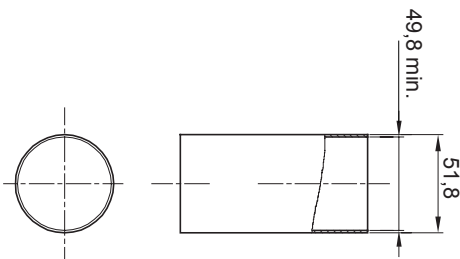

Couleur	Transparent	Matière	PVC
Conduits Ø (mm)	50	Electrocod	210

DIMENSIONS

NORMES ET HOMOLOGATIONS