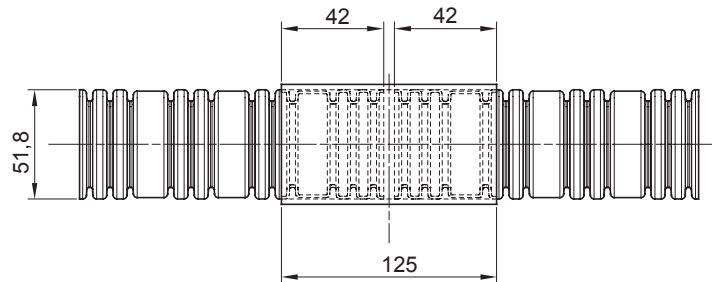

Couleur	Transparent	Matière	PVC
Conduits Ø (mm)	50	Electrocod	210

DIMENSIONS

NORMES ET HOMOLOGATIONS