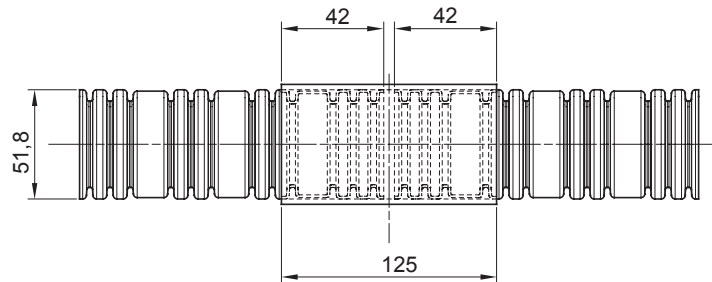

Colore	Trasparente	Materiale	PVC
Tubi Ø (mm)	50	Codice Electrocod	210

### DIMENSIONALE