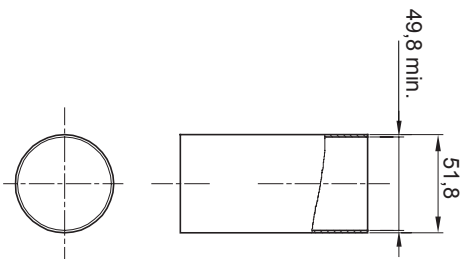

Colore	Trasparente	Materiale	PVC
Tubi Ø (mm)	50	Codice Electrocod	210

### DIMENSIONALE