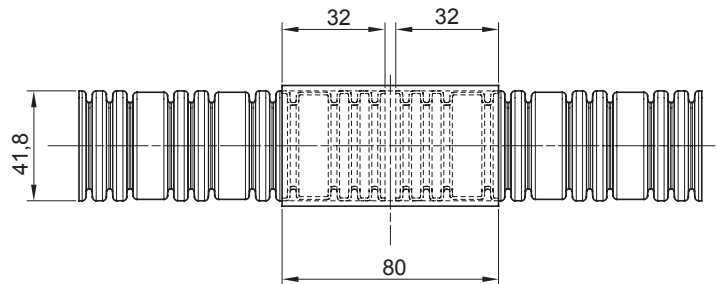

Couleur	Transparent	Matière	PVC
Conduits Ø (mm)	40	Electrocod	210

DIMENSIONS

NORMES ET HOMOLOGATIONS