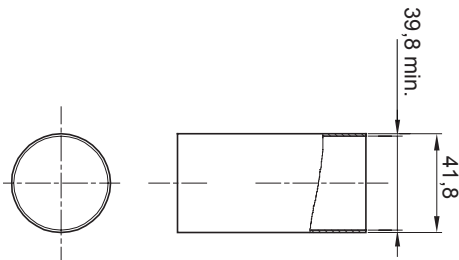

Couleur	Transparent	Matière	PVC
Conduits Ø (mm)	40	Electrocod	210

DIMENSIONS

NORMES ET HOMOLOGATIONS