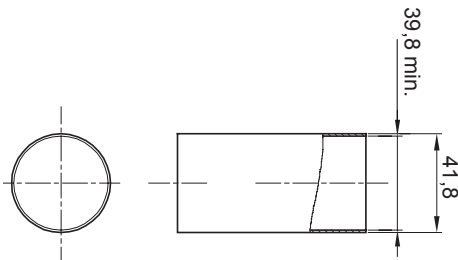

Colore	Trasparente	Materiale	PVC
Tubi Ø (mm)	40	Codice Electrocod	210

### DIMENSIONALE