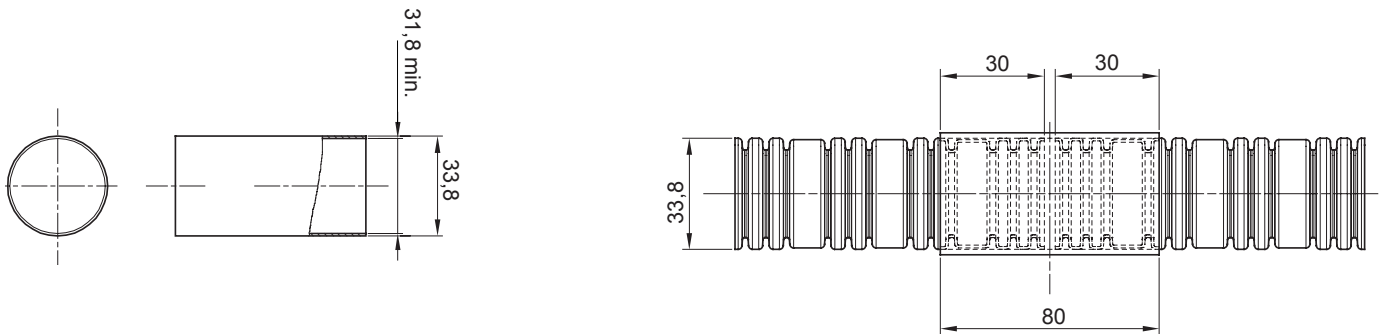

Couleur	Transparent	Matière	PVC
Conduits Ø (mm)	32	Electrocod	210

DIMENSIONS

NORMES ET HOMOLOGATIONS