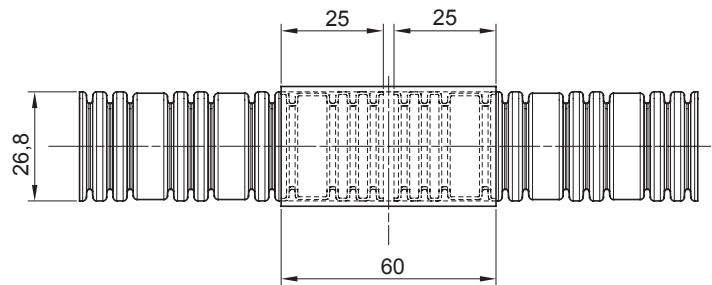

Colour	Transparent	Material	PVC
Conduits Ø (mm)	25	Electrocod	210

DIMENSIONAL

STANDARDS/APPROVALS