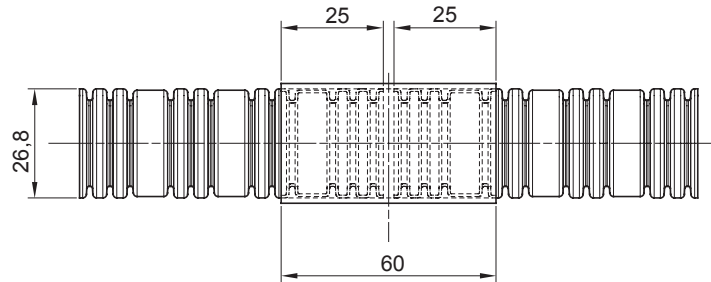

Colour	Transparent	Material	PVC
Conduits Ø (mm)	25	Electrocod	210

DIMENSIONAL

STANDARDS/APPROVALS