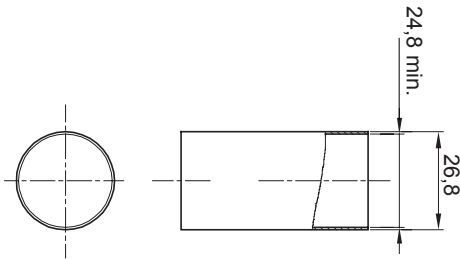

Colour	Transparent	Material	PVC
Conduits Ø (mm)	25	Electrocod	210

DIMENSIONAL

STANDARDS/APPROVALS