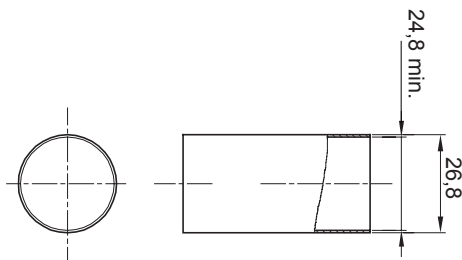

Colour	Transparent	Material	PVC
Conduits Ø (mm)	25	Electrocod	210

DIMENSIONAL

STANDARDS/APPROVALS