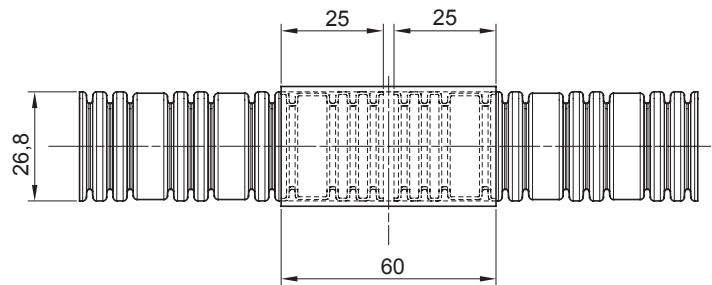

Couleur	Transparent	Matière	PVC
Conduits Ø (mm)	25	Electrocod	210

### DIMENSIONS