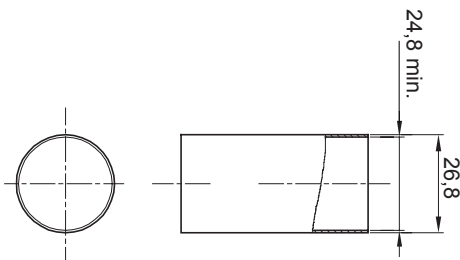

Couleur	Transparent	Matière	PVC
Conduits Ø (mm)	25	Electrocod	210

### DIMENSIONS