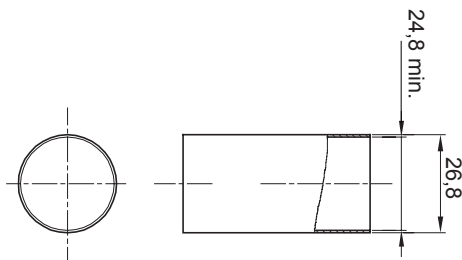

Colore	Trasparente	Materiale	PVC
Tubi Ø (mm)	25	Codice Electrocod	210

### DIMENSIONALE