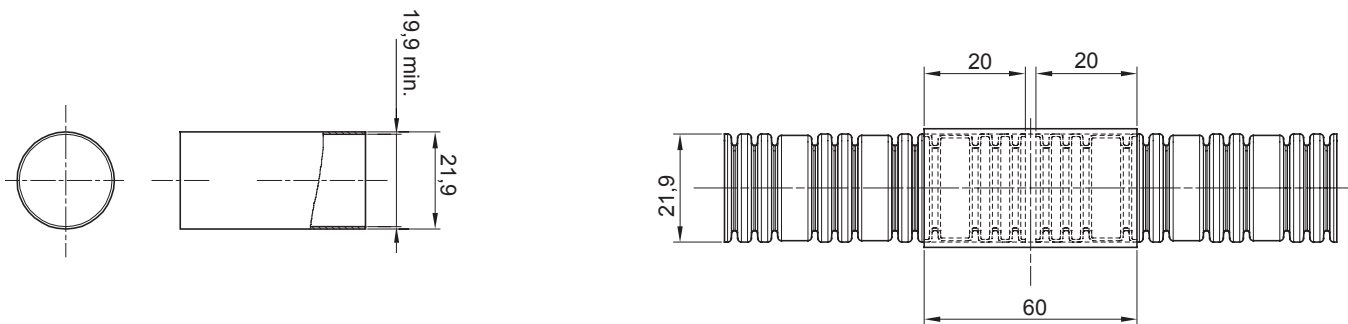

Couleur	Transparent	Matière	PVC
Conduits Ø (mm)	20	Electrocod	210

### DIMENSIONS