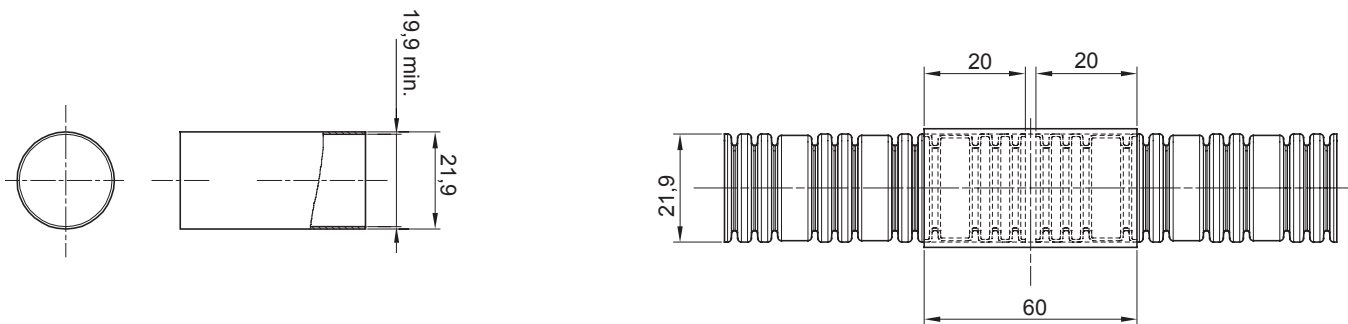

DIMENSIONS

NORMES ET HOMOLOGATIONS

GEWISS FRANCE SAS
ILIADE, 3 rue Christophe Colomb, 91300 Massy,
France
Tél : +33 (0) 1 64 86 80 80
Société soumise à la gestion et à la coordination de
Polifin S.p.A.

www.gewiss.com/fr/fr
gewiss-fr@gewiss.com
Dernière mise à jour 02/06/2026

Les caractéristiques, dimensions, dessins et
images sont communiqués à titre purement
informatif et peuvent faire l'objet de modification
sans aucun préavis