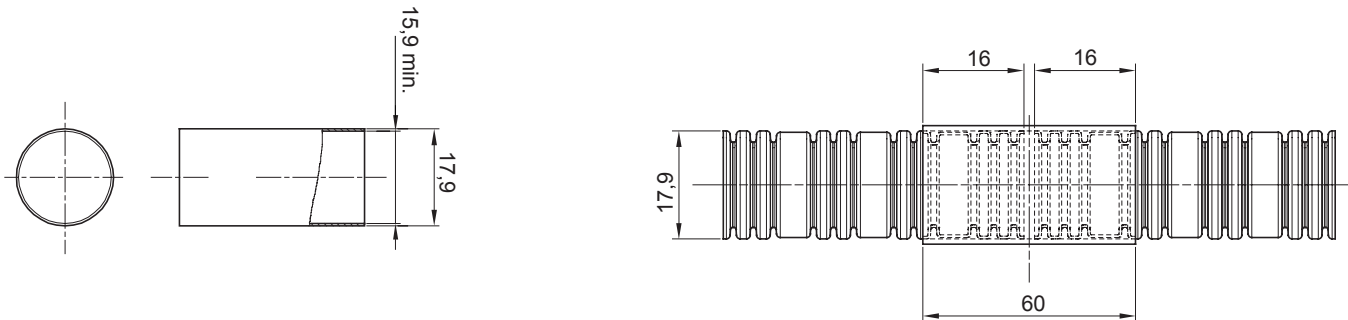

Couleur	Transparent	Matière	PVC
Conduits Ø (mm)	16	Electrocod	210

## DIMENSIONS