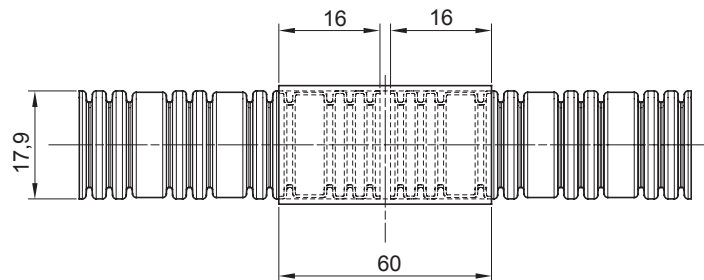

Couleur	Transparent	Matière	PVC
Conduits Ø (mm)	16	Electrocod	210

DIMENSIONS

NORMES ET HOMOLOGATIONS