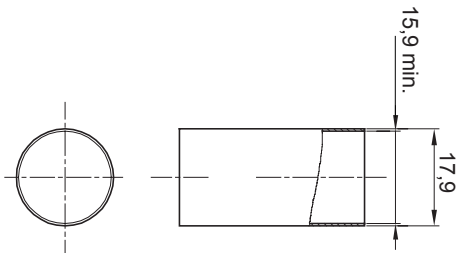

Couleur	Transparent	Matière	PVC
Conduits Ø (mm)	16	Electrocod	210

DIMENSIONS

NORMES ET HOMOLOGATIONS