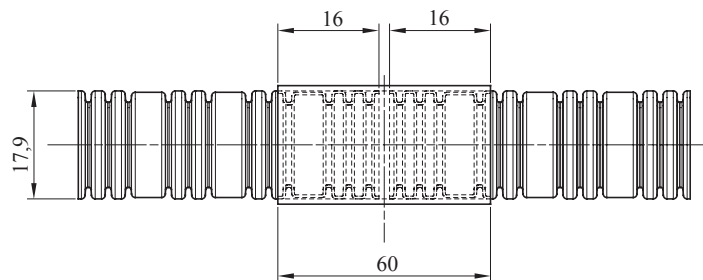

Colore	Trasparente	Materiale	PVC
Tubi Ø (mm)	16	Codice Electrocod	210

DIMENSIONALE

MARCHI/APPROVAZIONI