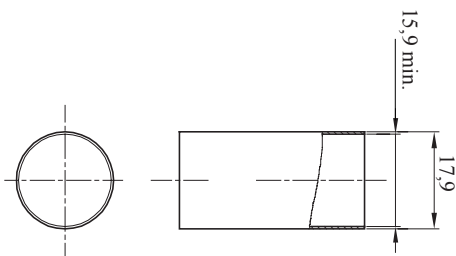

Colore	Trasparente	Materiale	PVC
Tubi Ø (mm)	16	Codice Electrocod	210

DIMENSIONALE

MARCHI/APPROVAZIONI