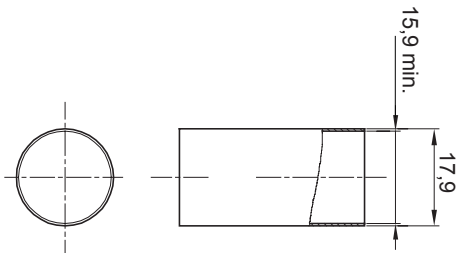

Colore	Trasparente	Materiale	PVC
Tubi Ø (mm)	16	Codice Electrocod	210

### DIMENSIONALE