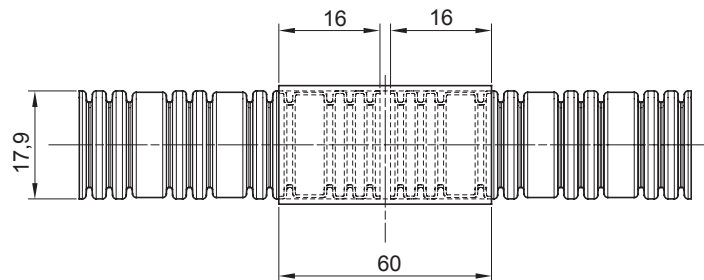

Colore	Trasparente	Materiale	PVC
Tubi Ø (mm)	16	Codice Electrocod	210

### DIMENSIONALE