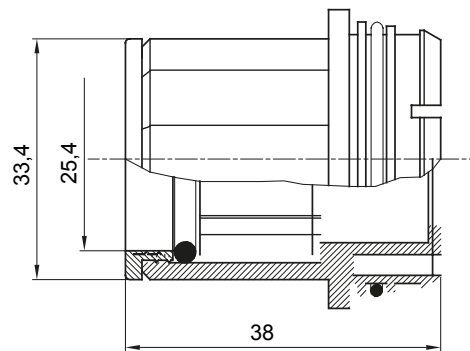

Accessoires de cheminement pour conduit rigide avec degré de protection IP40 et IP67.

Couleur	Gris RAL 7035	Caractéristiques	-
Conduits Ø (mm)	25	Electrocod	21221

DIMENSIONS

NORMES ET HOMOLOGATIONS