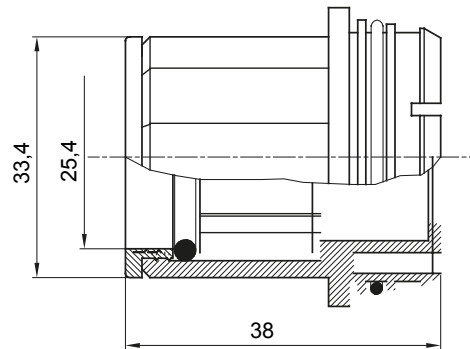

Accessoires de cheminement pour conduit rigide avec degré de protection IP40 et IP67.

Couleur	Gris RAL 7035	Caractéristiques	-
Conduits Ø (mm)	25	Electrocod	21221

### DIMENSIONS