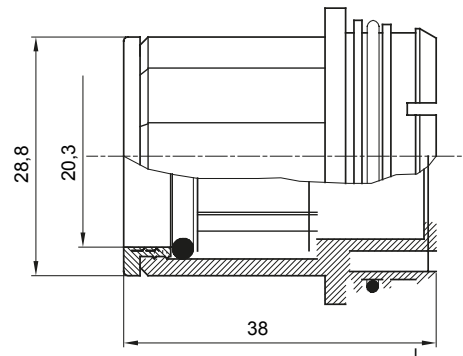

Accessoires de cheminement pour conduit rigide avec degré de protection IP40 et IP67.

Couleur	Gris RAL 7035	Caractéristiques	-
Conduits Ø (mm)	20	Electrocod	21221

DIMENSIONS

NORMES ET HOMOLOGATIONS