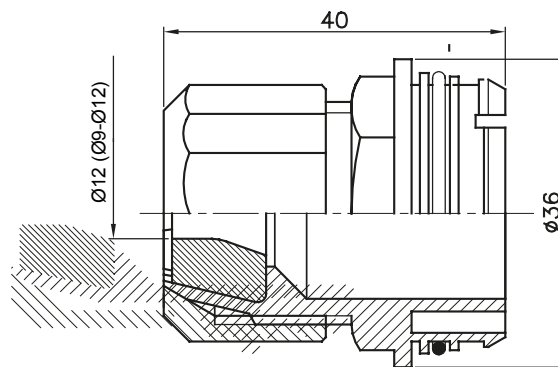

Accessoires de cheminement pour conduit rigide avec degré de protection IP40 et IP67.

Couleur	Gris RAL 7035	Caractéristiques	-
Pour câbles Ø (mm)	9 - 12	Electrocod	21221

DIMENSIONS

NORMES ET HOMOLOGATIONS