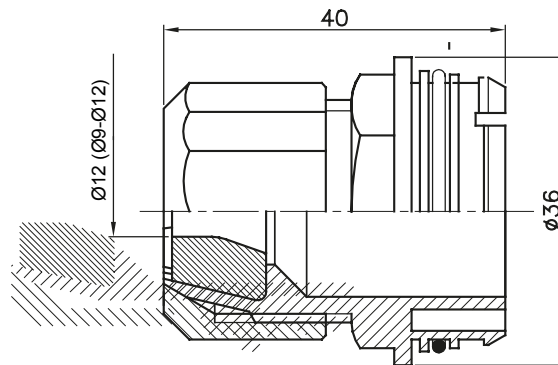

Accessoires de cheminement pour conduit rigide avec degré de protection IP40 et IP67.

Couleur	Gris RAL 7035	Caractéristiques	-
Pour câbles Ø (mm)	9 - 12	Electrocod	21221

### DIMENSIONS