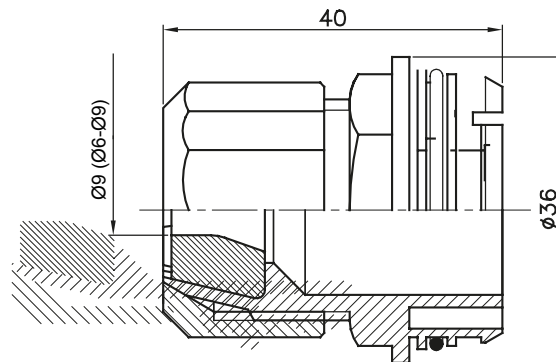

Accessoires de cheminement pour conduit rigide avec degré de protection IP40 et IP67.

Couleur	Gris RAL 7035	Caractéristiques	-
Pour câbles Ø (mm)	6 - 9	Electrocod	21221

DIMENSIONS

NORMES ET HOMOLOGATIONS