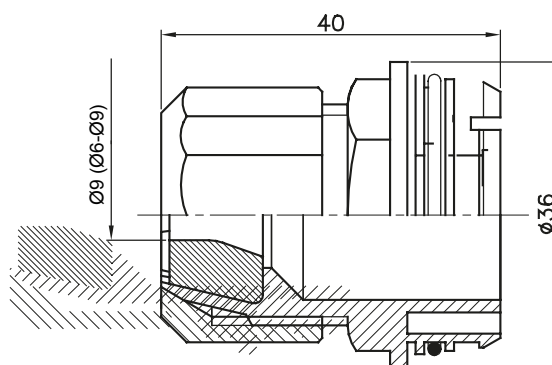

Accessoires de cheminement pour conduit rigide avec degré de protection IP40 et IP67.

Couleur	Gris RAL 7035	Caractéristiques	-
Pour câbles Ø (mm)	6 - 9	Electrocod	21221

DIMENSIONS

NORMES ET HOMOLOGATIONS