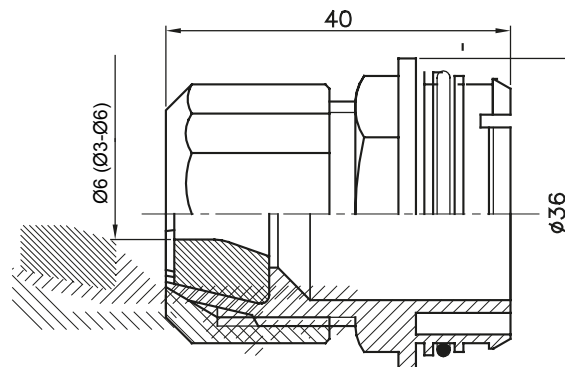

Accessoires de cheminement pour conduit rigide avec degré de protection IP40 et IP67.

Couleur	Gris RAL 7035	Caractéristiques	-
Pour câbles Ø (mm)	3 - 6	Electrocod	21221

### DIMENSIONS