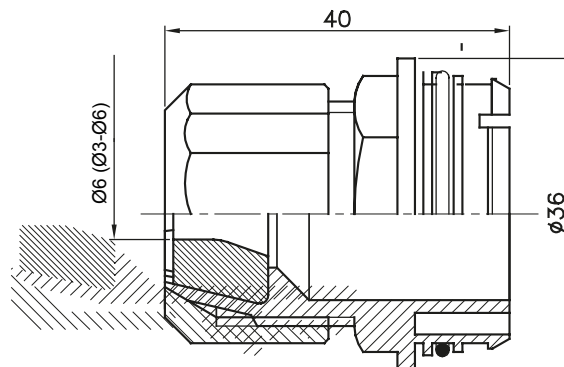

Accessoires de cheminement pour conduit rigide avec degré de protection IP40 et IP67.

Couleur	Gris RAL 7035	Caractéristiques	-
Pour câbles Ø (mm)	3 - 6	Electrocod	21221

DIMENSIONS

NORMES ET HOMOLOGATIONS