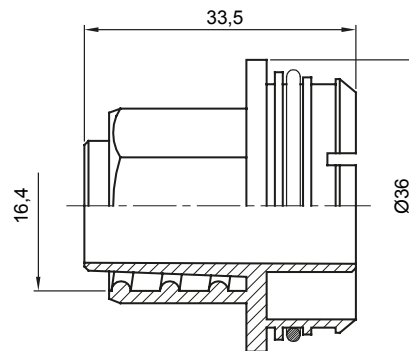

Accessoires de cheminement pour conduit rigide avec degré de protection IP40 et IP67.

Couleur	Gris RAL 7035	Caractéristiques	-
Gaine Ø (mm)	12	Electrocod	21221

DIMENSIONS

NORMES ET HOMOLOGATIONS