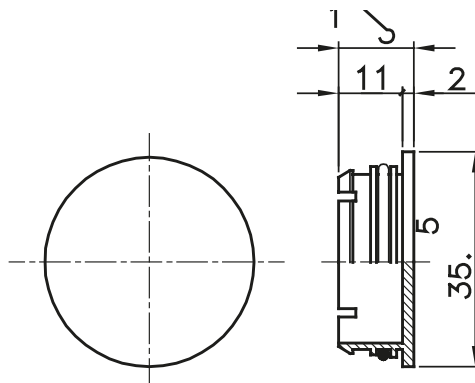

Accessoires de cheminement pour conduit rigide avec degré de protection IP40 et IP67.

Couleur	Gris RAL 7035	Caractéristiques	-
Description	Capsule de fermeture	Electrocod	21221

DIMENSIONS

NORMES ET HOMOLOGATIONS