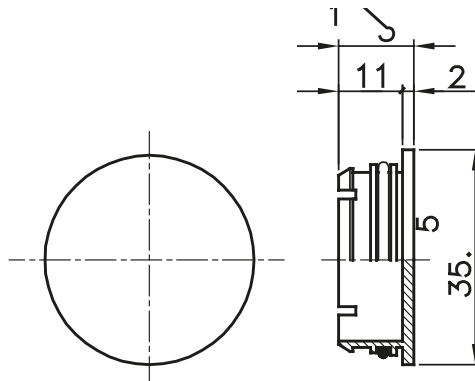

Componenti di percorso per i tubi protettivi rigidi serie RK con gradi di protezione IP40 e IP67.

Colore	Grigio RAL 7035	Caratteristiche	-
Descrizione	Tappo di chiusura	Codice Electrocod	21221

DIMENSIONALE