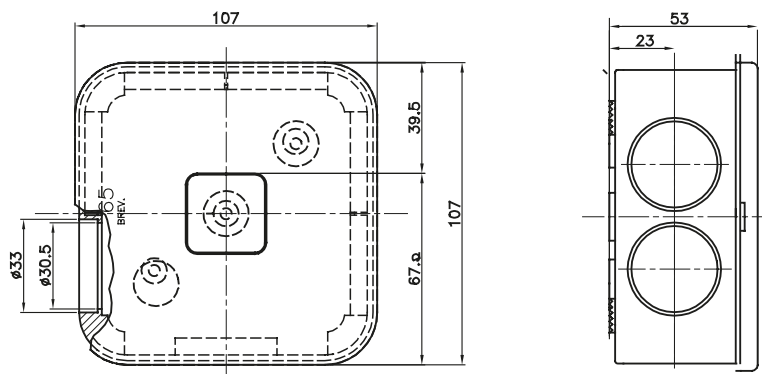

Accessoires de cheminement pour conduit rigide avec degré de protection IP40 et IP67.

Couleur	Gris RAL 7035	Dim. externes LxHxP (mm)	106x106x53
Indice de protection	IP54	Caractéristiques	-
Fournitures	3 bouchons	Description	QX7-7 entrées
Electrocod	21221		

DIMENSIONS

SYMBOLE TECHNIQUE

IP54

NORMES ET HOMOLOGATIONS