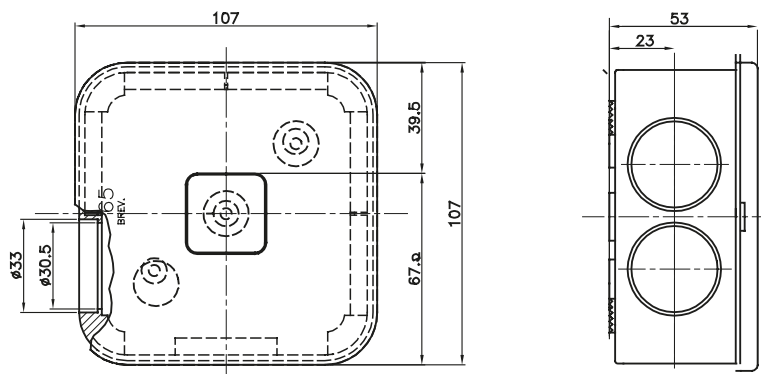

Componenti di percorso per i tubi protettivi rigidi serie RK con gradi di protezione IP40 e IP67.

Colore	Grigio RAL 7035	Dim. esterne BxHxP (mm)	106x106x53
Grado di protezione	IP54	Caratteristiche	-
Dotazioni	3 tappi	Descrizione	QX7-7 ingressi
Codice Electrocod	21221		

DIMENSIONALE

SIMBOLOGIA TECNICA

IP

IP54

MARCHI/APPROVAZIONI