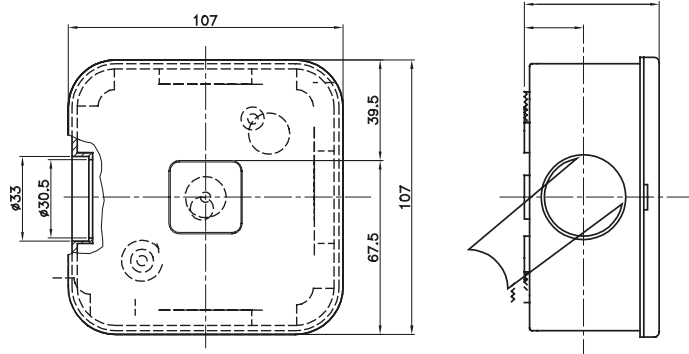

Accessoires de cheminement pour conduit rigide avec degré de protection IP40 et IP67.

Couleur	Gris RAL 7035	Dim. externes LxHxP (mm)	100x106x53
Indice de protection	IP54	Caractéristiques	-
Fournitures	1 bouchon	Description	QX4-4 entrées
Electrocod	21221		

DIMENSIONS

SYMBOLE TECHNIQUE

IP

IP54

NORMES ET HOMOLOGATIONS