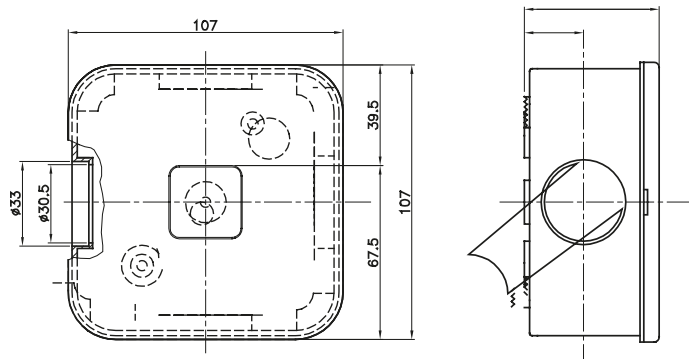

Accessoires de cheminement pour conduit rigide avec degré de protection IP40 et IP67.

Couleur	Gris RAL 7035	Dim. externes LxHxP (mm)	100x106x53
Indice de protection	IP54	Caractéristiques	-
Fournitures	1 bouchon	Description	QX4-4 entrées
Electrocod	21221		

DIMENSIONS

SYMBOLE TECHNIQUE

IP

IP54

NORMES ET HOMOLOGATIONS