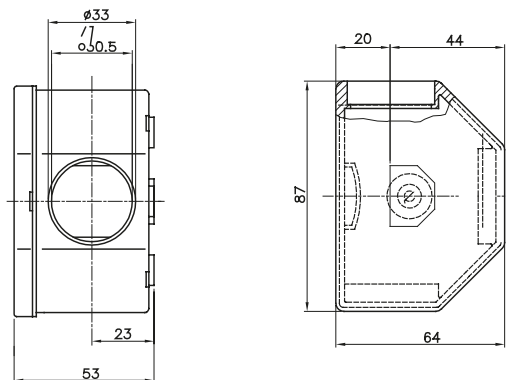

Accessoires de cheminement pour conduit rigide avec degré de protection IP40 et IP67.

Couleur	Gris RAL 7035	Dim. externes LxHxP (mm)	87x64x53
Indice de protection	IP54	Caractéristiques	-
Description	TX3-3 entrées	Electrocod	21221

### DIMENSIONS

### SYMBOLE TECHNIQUE

IP54