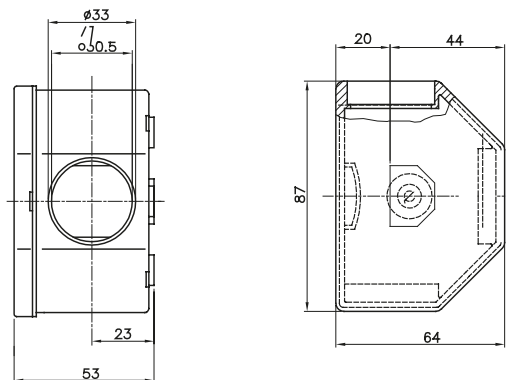

Componenti di percorso per i tubi protettivi rigidi serie RK con gradi di protezione IP40 e IP67.

Colore	Grigio RAL 7035	Dim. esterne BxHxP (mm)	87x64x53
Grado di protezione	IP54	Caratteristiche	-
Descrizione	TX3-3 ingressi	Codice Electrocod	21221

### DIMENSIONALE