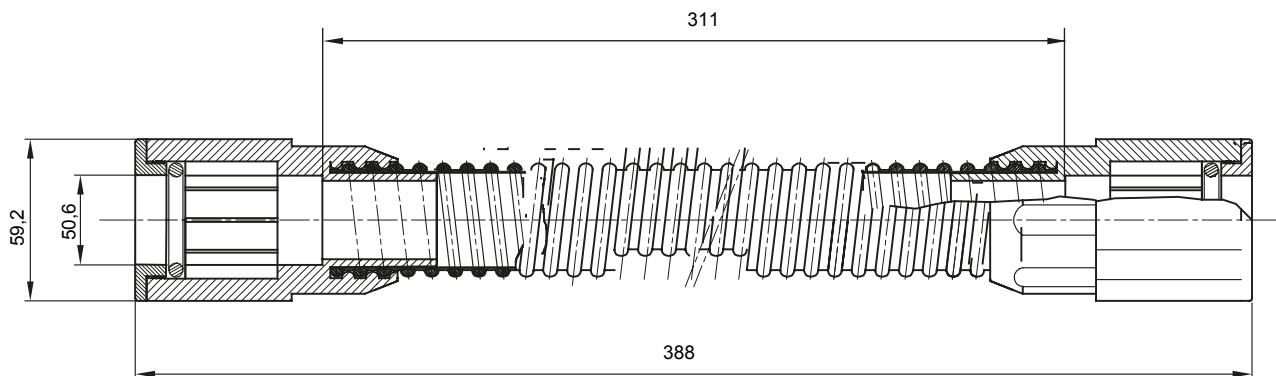

Accessoires de cheminement pour conduit rigide avec degré de protection IP40 et IP67.

Couleur	Gris RAL 7035	Indice de protection	IP65
Longueur utile (mm)	311	Conduits Ø (mm)	50
Electrocod	21221		

DIMENSIONS

SYMBOLE TECHNIQUE

IP65

NORMES ET HOMOLOGATIONS