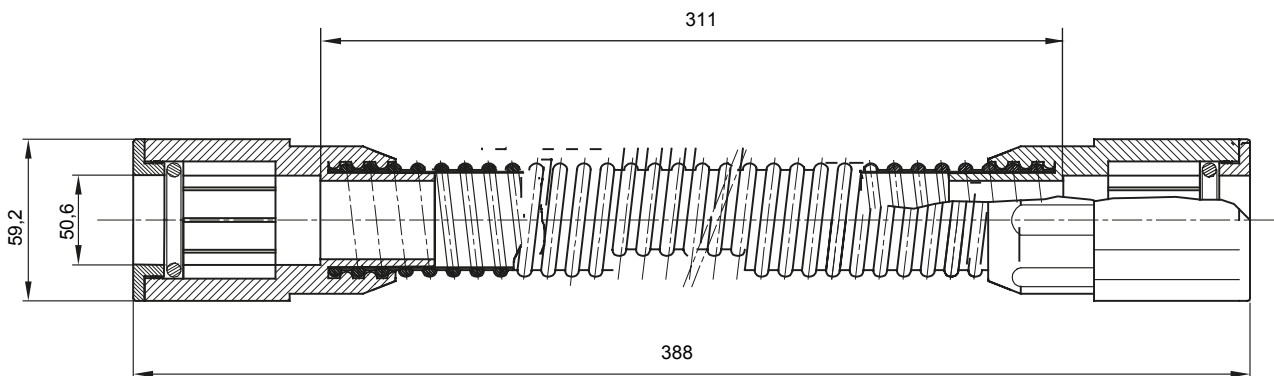

Accessoires de cheminement pour conduit rigide avec degré de protection IP40 et IP67.

Couleur	Gris RAL 7035	Indice de protection	IP65
Longueur utile (mm)	311	Conduits Ø (mm)	50
Electrocod	21221		

DIMENSIONS

SYMBOLE TECHNIQUE

IP

IP65

NORMES ET HOMOLOGATIONS