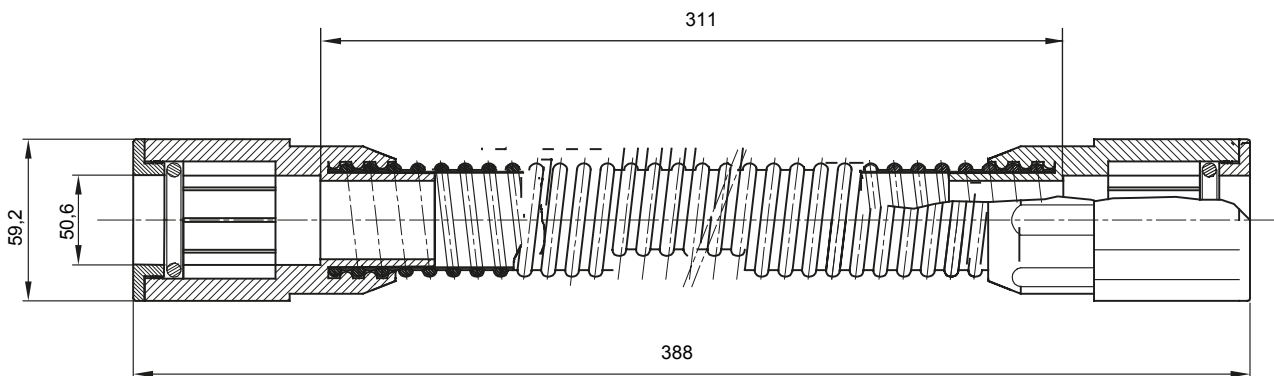

Componenti di percorso per i tubi protettivi rigidi serie RK con gradi di protezione IP40 e IP67.

Colore	Grigio RAL 7035	Grado di protezione	IP65
Lunghezza utile (mm)	311	Tubi Ø (mm)	50
Codice Electrocod	21221		

### DIMENSIONALE

### SIMBOLOGIA TECNICA

**IP**

IP65