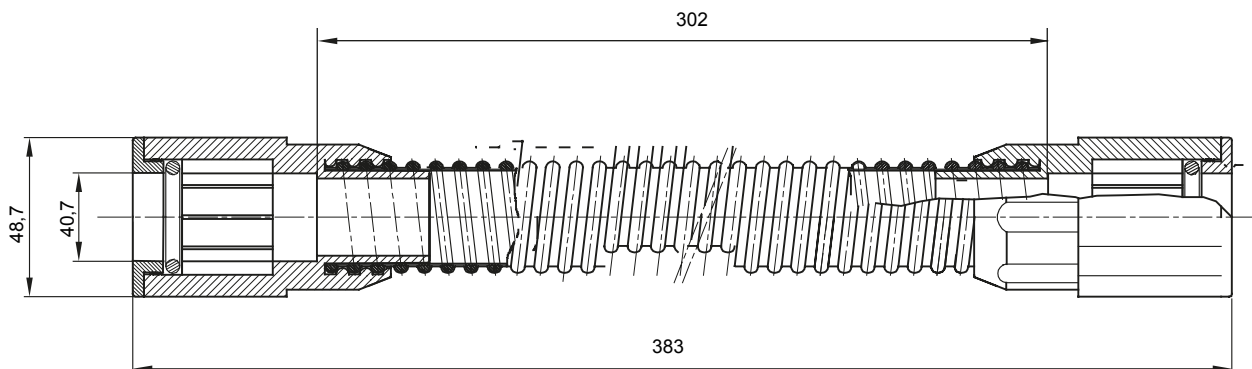

Accessoires de cheminement pour conduit rigide avec degré de protection IP40 et IP67.

Couleur	Gris RAL 7035	Indice de protection	IP65
Longueur utile (mm)	302	Conduits Ø (mm)	40
Electrocod	21221		

### DIMENSIONS