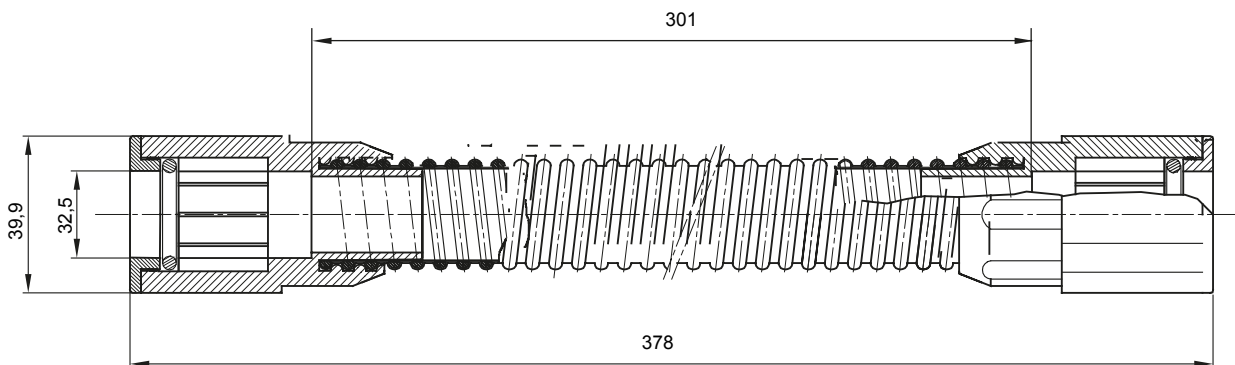

Accessoires de cheminement pour conduit rigide avec degré de protection IP40 et IP67.

Couleur	Gris RAL 7035	Indice de protection	IP65
Longueur utile (mm)	301	Conduits Ø (mm)	32
Electrocod	21221		

### DIMENSIONS