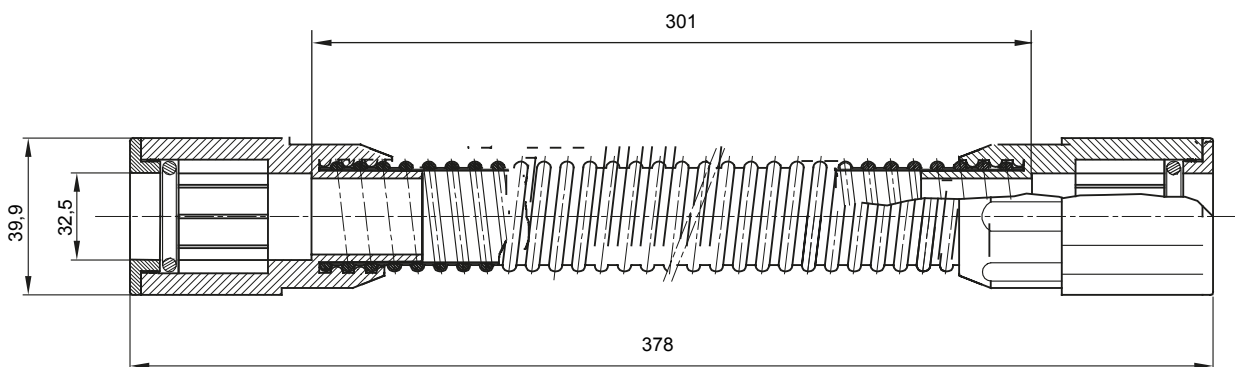

Componenti di percorso per i tubi protettivi rigidi serie RK con gradi di protezione IP40 e IP67.

Colore	Grigio RAL 7035	Grado di protezione	IP65
Lunghezza utile (mm)	301	Tubi Ø (mm)	32
Codice Electrocod	21221		

DIMENSIONALE

SIMBOLOGIA TECNICA

IP65

MARCHI/APPROVAZIONI