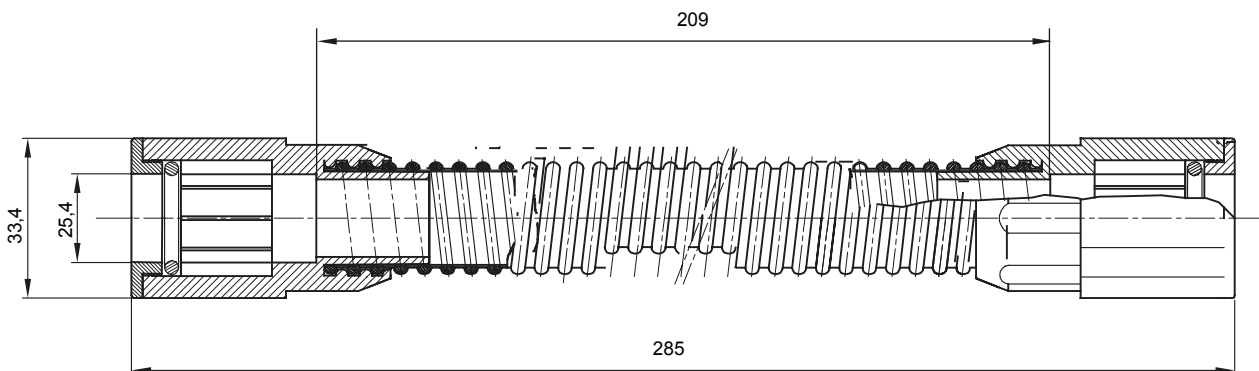

Accessoires de cheminement pour conduit rigide avec degré de protection IP40 et IP67.

Couleur	Gris RAL 7035	Indice de protection	IP65
Longueur utile (mm)	209	Conduits Ø (mm)	25
Electrocod	21221		

DIMENSIONS