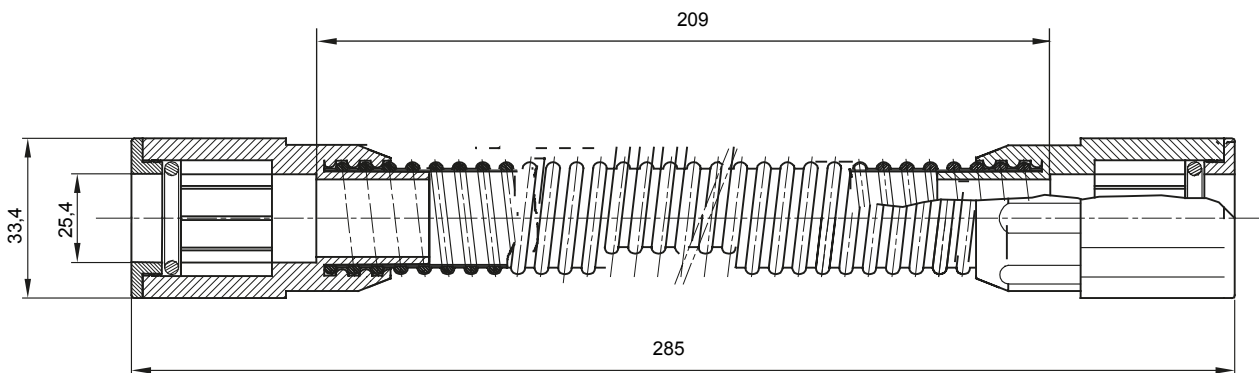

Accessoires de cheminement pour conduit rigide avec degré de protection IP40 et IP67.

Couleur	Gris RAL 7035	Indice de protection	IP65
Longueur utile (mm)	209	Conduits Ø (mm)	25
Electrocod	21221		

DIMENSIONS

SYMBOLE TECHNIQUE

IP

IP65

NORMES ET HOMOLOGATIONS