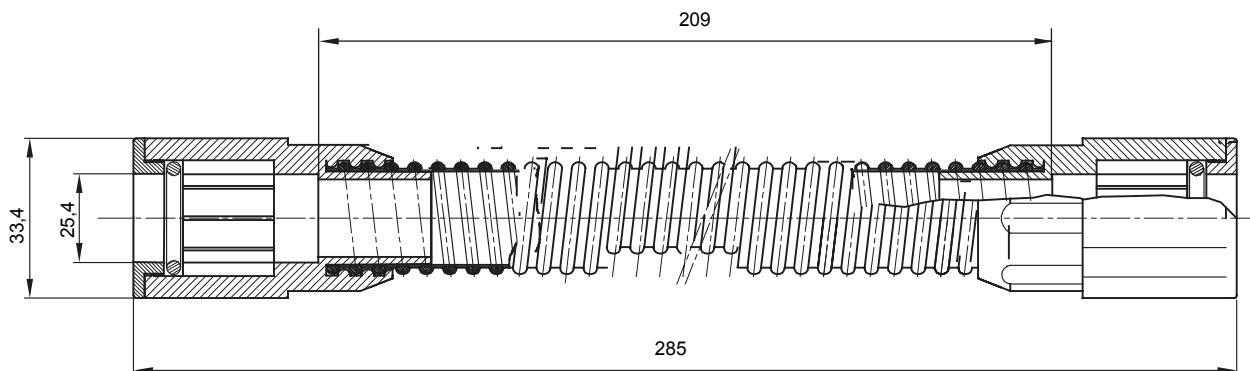

Componenti di percorso per i tubi protettivi rigidi serie RK con gradi di protezione IP40 e IP67.

Colore	Grigio RAL 7035	Grado di protezione	IP65
Lunghezza utile (mm)	209	Tubi Ø (mm)	25
Codice Electrocod	21221		

DIMENSIONALE

SIMBOLOGIA TECNICA

IP65

MARCHI/APPROVAZIONI