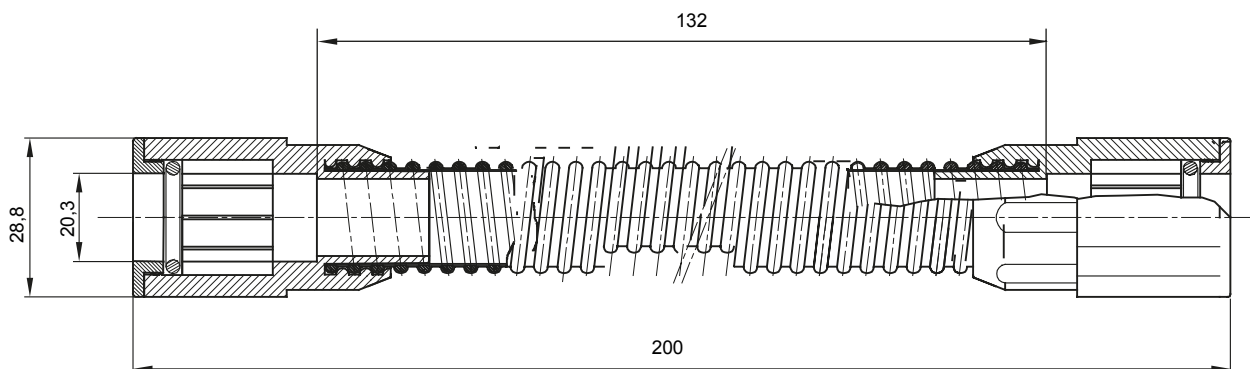

Accessoires de cheminement pour conduit rigide avec degré de protection IP40 et IP67.

Couleur	Gris RAL 7035	Indice de protection	IP65
Longueur utile (mm)	132	Conduits Ø (mm)	20
Electrocod	21221		

DIMENSIONS

SYMBOLE TECHNIQUE

IP

IP65

NORMES ET HOMOLOGATIONS