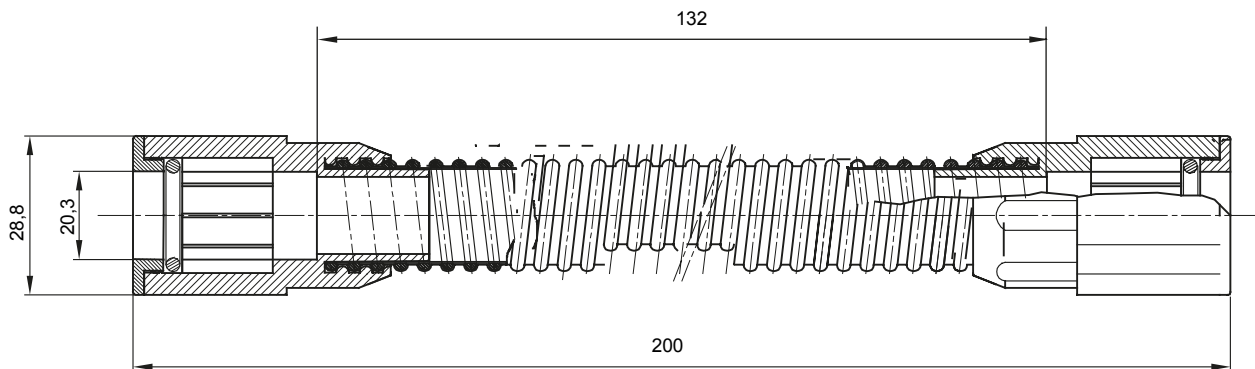

Componenti di percorso per i tubi protettivi rigidi serie RK con gradi di protezione IP40 e IP67.

Colore	Grigio RAL 7035	Grado di protezione	IP65
Lunghezza utile (mm)	132	Tubi Ø (mm)	20
Codice Electrocod	21221		

### DIMENSIONALE

### SIMBOLOGIA TECNICA