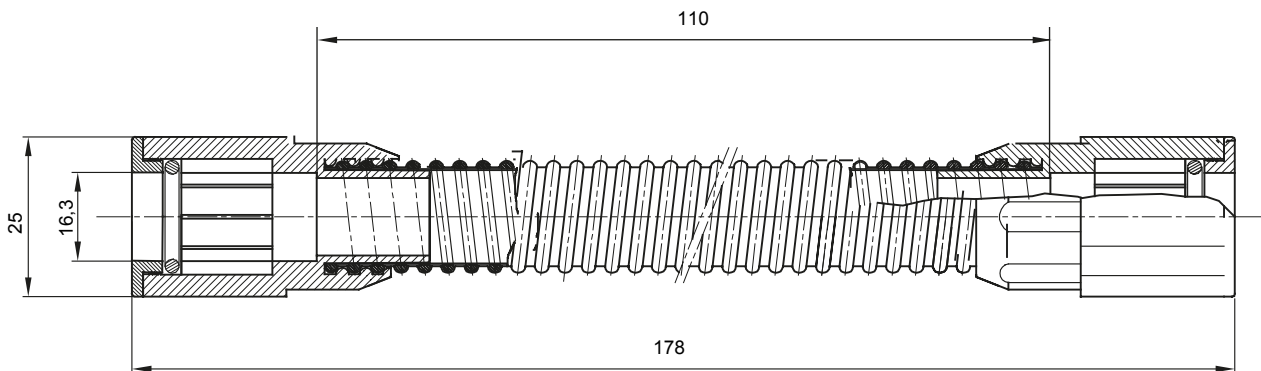

Accessoires de cheminement pour conduit rigide avec degré de protection IP40 et IP67.

Couleur	Gris RAL 7035	Indice de protection	IP65
Longueur utile (mm)	110	Conduits Ø (mm)	16
Electrocod	21221		

DIMENSIONS