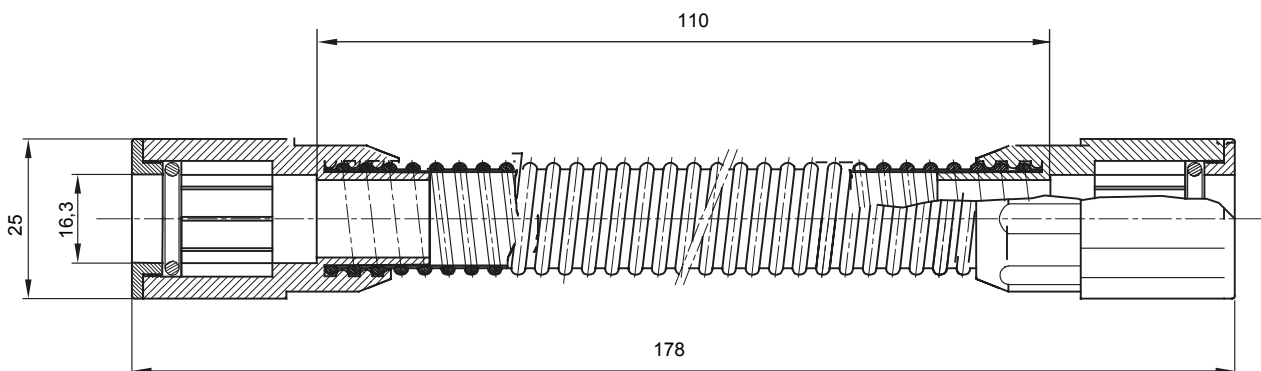

Componenti di percorso per i tubi protettivi rigidi serie RK con gradi di protezione IP40 e IP67.

Colore	Grigio RAL 7035	Grado di protezione	IP65
Lunghezza utile (mm)	110	Tubi Ø (mm)	16
Codice Electrocod	21221		

### DIMENSIONALE

### SIMBOLOGIA TECNICA