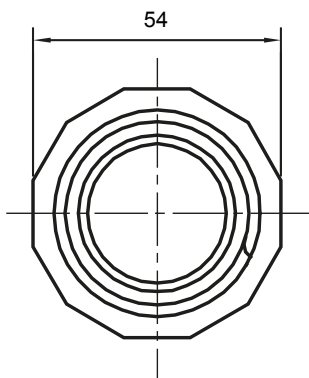

Accessoires de cheminement pour conduit rigide avec degré de protection IP40 et IP67.

Couleur	Gris RAL 7035	Indice de protection	IP65
Conduits Ø (mm)	40	Gaine Ø (mm)	40
Caractéristique matière	Halogen free conformément à EN 50642	Electrocod	21221

DIMENSIONS

SYMBOLE TECHNIQUE

IP

IP65

NORMES ET HOMOLOGATIONS

GEWISS FRANCE SAS
 ILIADE, 3 rue Christophe Colomb, 91300 Massy,
 France
 Tél : +33 (0) 1 64 86 80 80
 Société soumise à la gestion et à la coordination de
 Polifin S.p.A.