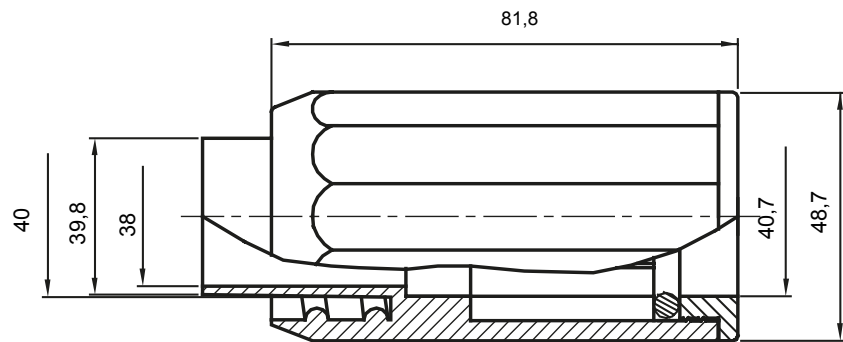

Accessoires de cheminement pour conduit rigide avec degré de protection IP40 et IP67.

Couleur	Gris RAL 7035	Indice de protection	IP65
Conduits Ø (mm)	40	Gaine Ø (mm)	40
Caractéristique matière	Halogen free conformément à EN 50642	Electrocod	21221

DIMENSIONS

SYMBOLE TECHNIQUE

IP

IP65

NORMES ET HOMOLOGATIONS

GEWISS FRANCE SAS
 ILIADE, 3 rue Christophe Colomb, 91300 Massy,
 France
 Tél : +33 (0) 1 64 86 80 80
 Société soumise à la gestion et à la coordination de
 Polifin S.p.A.