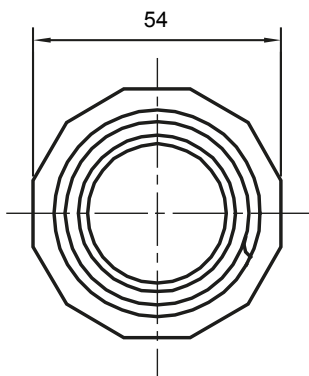

Componenti di percorso per i tubi protettivi rigidi serie RK con gradi di protezione IP40 e IP67.

Colore	Grigio RAL 7035	Grado di protezione	IP65
Tubi Ø (mm)	40	Guaina Ø (mm)	40
Tipo Materiale	Halogen free secondo norma EN 50642	Codice Electrocod	21221

### DIMENSIONALE