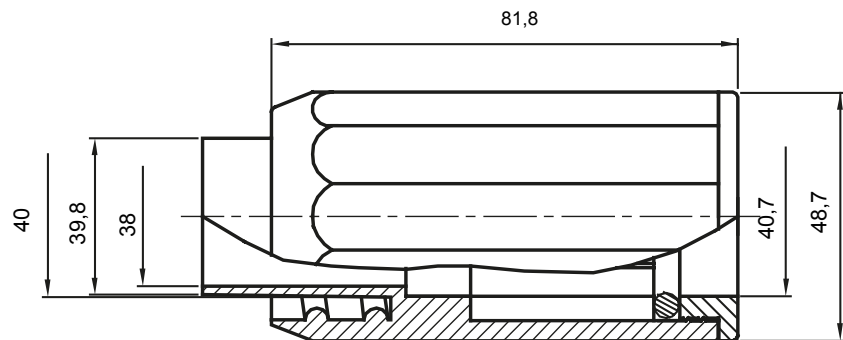

Componenti di percorso per i tubi protettivi rigidi serie RK con gradi di protezione IP40 e IP67.

Colore	Grigio RAL 7035	Grado di protezione	IP65
Tubi Ø (mm)	40	Guaina Ø (mm)	40
Tipo Materiale	Halogen free secondo norma EN 50642	Codice Electrocod	21221

### DIMENSIONALE