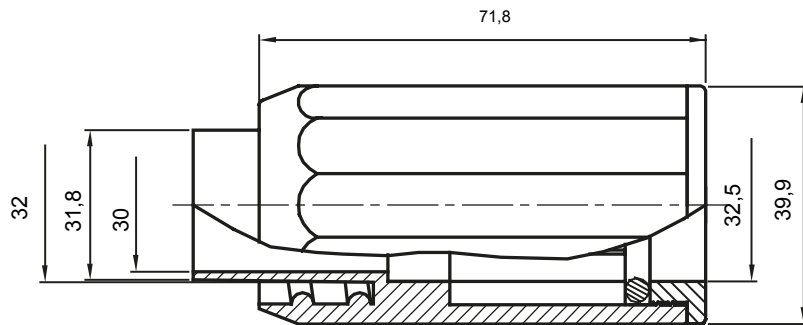

Accessoires de cheminement pour conduit rigide avec degré de protection IP40 et IP67.

Couleur	Gris RAL 7035	Indice de protection	IP65
Conduits Ø (mm)	32	Gaine Ø (mm)	28
Caractéristique matière	Halogen free conformément à EN 50642	Electrocod	21221

DIMENSIONS

SYMBOLE TECHNIQUE

IP65

NORMES ET HOMOLOGATIONS

GEWISS FRANCE SAS
 ILIADE, 3 rue Christophe Colomb, 91300 Massy,
 France
 Tél : +33 (0) 1 64 86 80 80
 Société soumise à la gestion et à la coordination de
 Polifin S.p.A.