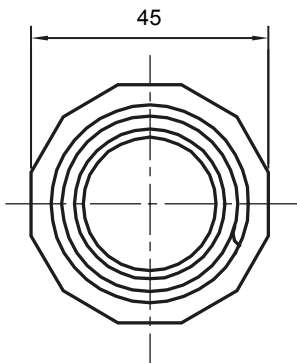

DIMENSIONS

SYMBOLE TECHNIQUE

IP65

NORMES ET HOMOLOGATIONS

GEWISS FRANCE SAS
ILIADE, 3 rue Christophe Colomb, 91300 Massy,
France
Tél : +33 (0) 1 64 86 80 80
Société soumise à la gestion et à la coordination de
Polifin S.p.A.

www.gewiss.com/fr/fr
gewiss-fr@gewiss.com
Dernière mise à jour 22/06/2026

Les caractéristiques, dimensions, dessins et
images sont communiqués à titre purement
informatif et peuvent faire l'objet de modification
sans aucun préavis