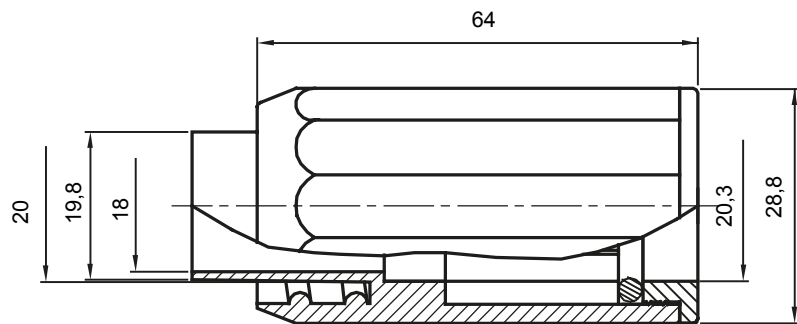

Accessoires de cheminement pour conduit rigide avec degré de protection IP40 et IP67.

Couleur	Gris RAL 7035	Indice de protection	IP65
Conduits Ø (mm)	20	Gaine Ø (mm)	20
Caractéristique matière	Halogen free conformément à EN 50642	Electrocod	21221

### DIMENSIONS