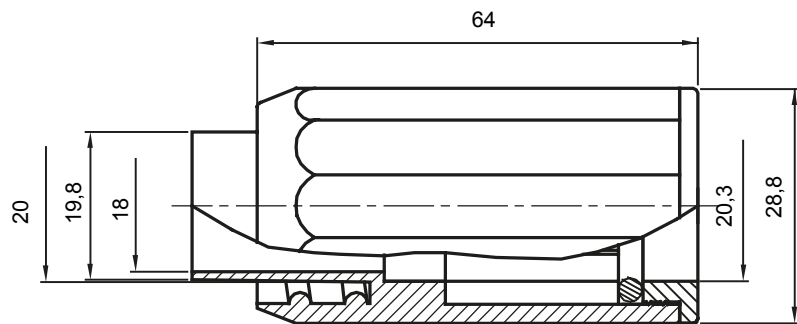

Accessoires de cheminement pour conduit rigide avec degré de protection IP40 et IP67.

Couleur	Gris RAL 7035	Indice de protection	IP65
Conduits Ø (mm)	20	Gaine Ø (mm)	20
Caractéristique matière	Halogen free conformément à EN 50642	Electrocod	21221

### DIMENSIONS

### SYMBOLE TECHNIQUE

IP65