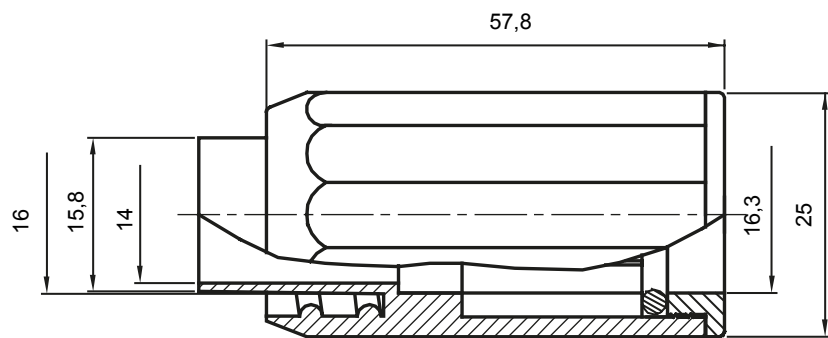

Accessoires de cheminement pour conduit rigide avec degré de protection IP40 et IP67.

Couleur	Gris RAL 7035	Indice de protection	IP65
Conduits Ø (mm)	16	Gaine Ø (mm)	16
Caractéristique matière	Halogen free conformément à EN 50642	Electrocod	21221

DIMENSIONS

SYMBOLE TECHNIQUE

IP

IP65

NORMES ET HOMOLOGATIONS

GEWISS FRANCE SAS
 ILIADE, 3 rue Christophe Colomb, 91300 Massy,
 France
 Tél : +33 (0) 1 64 86 80 80
 Société soumise à la gestion et à la coordination de
 Polifin S.p.A.