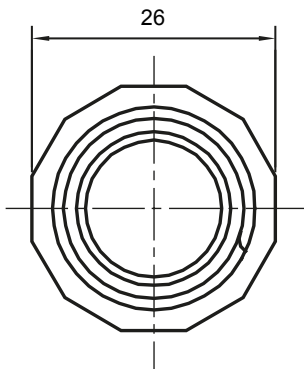

Accessoires de cheminement pour conduit rigide avec degré de protection IP40 et IP67.

Couleur	Gris RAL 7035	Indice de protection	IP65
Conduits Ø (mm)	16	Gaine Ø (mm)	16
Caractéristique matière	Halogen free conformément à EN 50642	Electrocod	21221

DIMENSIONS

SYMBOLE TECHNIQUE

IP

IP65

NORMES ET HOMOLOGATIONS

GEWISS FRANCE SAS
 ILIADE, 3 rue Christophe Colomb, 91300 Massy,
 France
 Tél : +33 (0) 1 64 86 80 80
 Société soumise à la gestion et à la coordination de
 Polifin S.p.A.