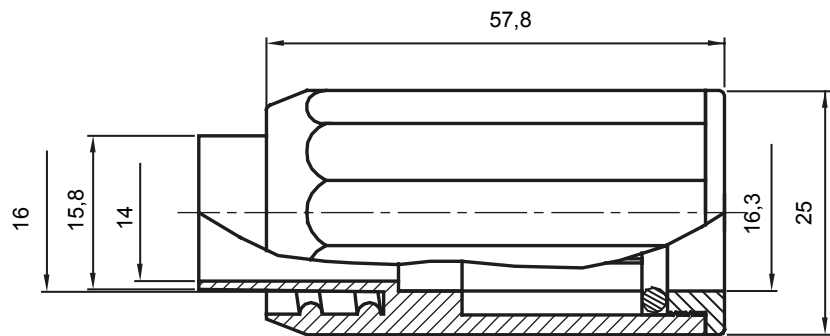

Componenti di percorso per i tubi protettivi rigidi serie RK con gradi di protezione IP40 e IP67.

Colore	Grigio RAL 7035	Grado di protezione	IP65
Tubi Ø (mm)	16	Guaina Ø (mm)	16
Tipo Materiale	Halogen free secondo norma EN 50642	Codice Electrocod	21221

### DIMENSIONALE