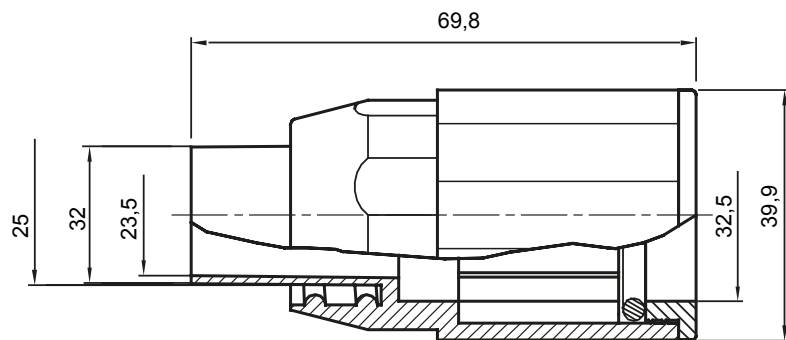

Accessoires de cheminement pour conduit rigide avec degré de protection IP40 et IP67.

Couleur	Gris RAL 7035	Indice de protection	IP65
Conduits Ø (mm)	32	Gaine Ø (mm)	25
Caractéristique matière	Halogen free conformément à EN 50642	Electrocod	21221

### DIMENSIONS

### SYMBOLE TECHNIQUE

IP65