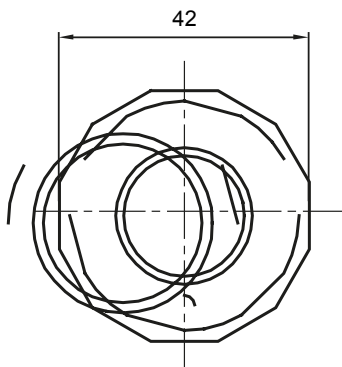

Accessoires de cheminement pour conduit rigide avec degré de protection IP40 et IP67.

Couleur	Gris RAL 7035	Indice de protection	IP65
Conduits Ø (mm)	32	Gaine Ø (mm)	25
Caractéristique matière	Halogen free conformément à EN 50642	Electrocod	21221

### DIMENSIONS